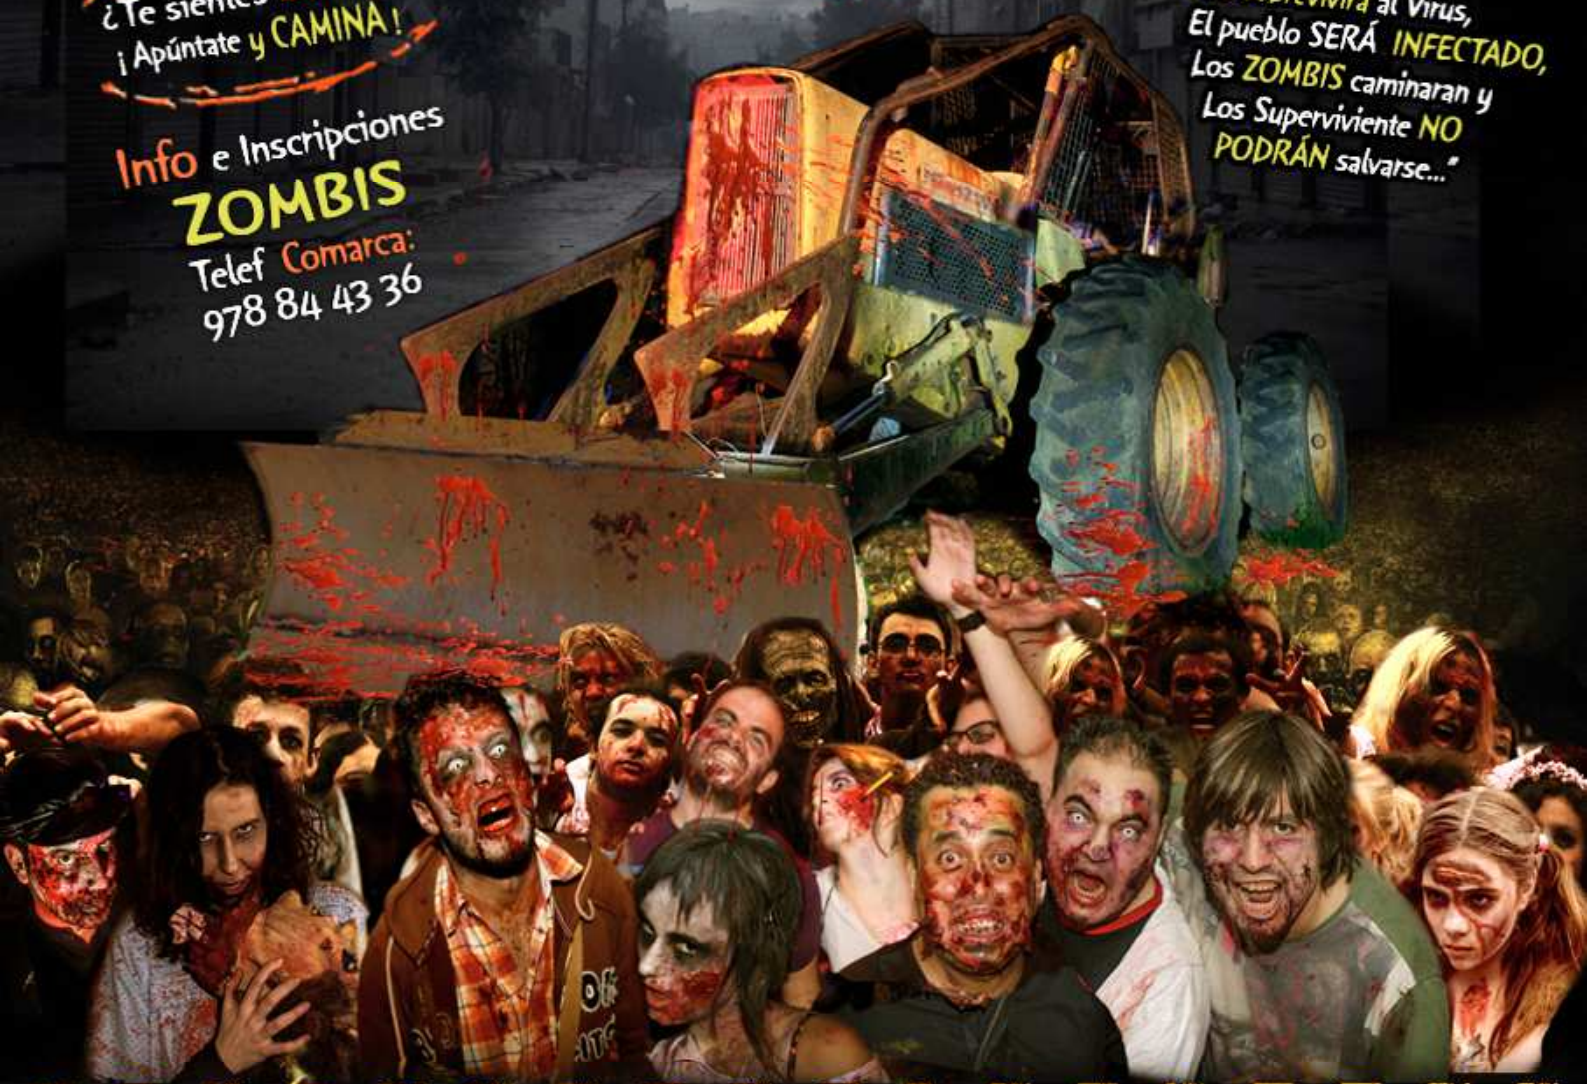

SIERRA DE ARCOS ZOMBIE WALK

LUNES 31 OCT

¿Te sientes Zombi?
¡Apúntate y CAMINA!

Info e Inscripciones
ZOMBIS
Telef Comarca:
978 84 43 36

"...La COMARCA
NO sobrevivirá al Virus,
El pueblo SERÁ INFECTADO,
Los ZOMBIS caminarán y
Los Superviviente NO
PODRÁN salvarse..."

PROGRAMA COMARCA ZOMBIE WALK 2016

- 16:00 H: Maratón Maquillajes Zombie (Plaza del Regallo - Plazas Limitadas)
- 19:00 H: Concentración y Marcha Zombie Walk (Recorrido Calles del pueblo)
- 20:00 H: Fin Marcha - Flash Movie Thriller (Plaza del Regallo)